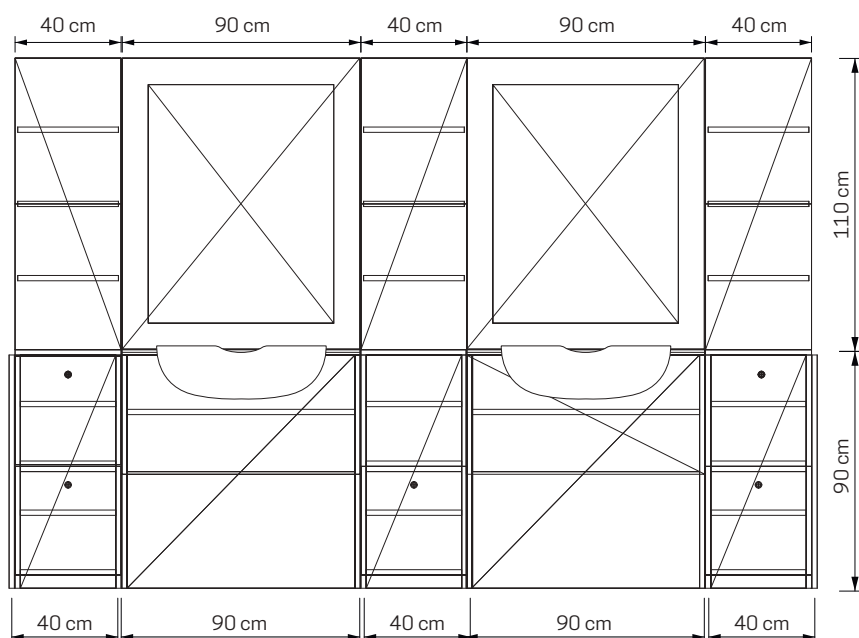

• **BARBER STATION
DOPPIA PREDISPOSIZIONE VASCA**

COD. AR0925DP

€ 5330,00

COLORE DISPONIBILE:

Rovere Naturale

Nero Frassino

> Accessori esclusi
A 200 X L 300 X P 40 cm

AR0919R 2 PZ pannello 3 ripiani
AR0923R 1 PZ mobile pensile con anta
AR0921R 2 PZ pannello specchio
AR0920P 2 PZ mobile con anta e vano a giorno
AR0927P 1 PZ mobile con due ante
AR0926R 2 PZ mobile centrale