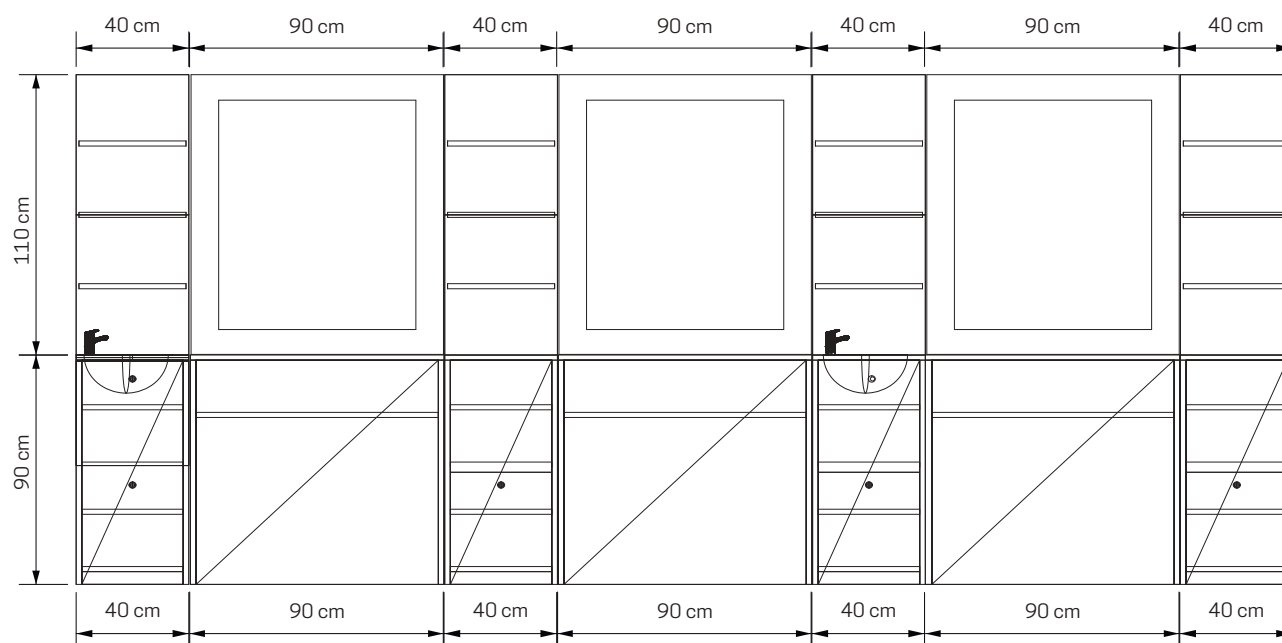

BARBER STATION TRIPLA PREDISPOSIZIONE LEVELLO

AR0918TR

€ 7510,00

COLORE DISPONIBILE:

Rovere Naturale

Nero Frassino

➤ Composizione come da foto | Accessori esclusi
A 200 X L 430 X P 40 cm

1. # AR0919P 2 PZ Pannello 3 ripiani
   AR0920P 2 PZ Mobile con anta e vano giorno
   AR0921P 3 PZ Pannello specchio
   AR0922P 3 PZ Mobile centrale
   AR0923P 2 PZ Mobile pensile con anta
   AR0924P 2 PZ Mobile con 2 ante e foro lavandino