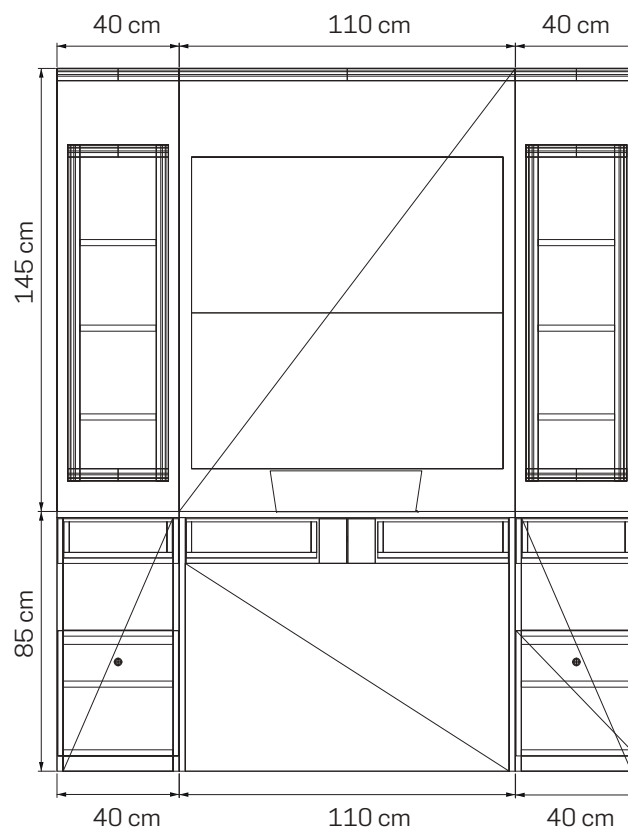

TOP VETRO NERO
COD. AR0992VN
€ 5590,00

TOP VETRO BIANCO
COD. AR0992VB
€ 5590,00

**VASCA ED ACCESSORI
NON INCLUSI**

BARBER VINTAGE
POSTAZIONE BARBER COMPLETA

COD. AR0992

€ 5190,00

COLORI DISPONIBILI:

Nero
 Frassinato Wenguè

➤ Accessori esclusi
Composizione non personalizzabile
A 230 X L 190 X P 40 cm

Composizione come da foto.
Per la variante doppia o tripla,
raddoppiare o triplicare la composizione.

Composition as shown in the photo.
For the double or triple variant,
double or triple the composition.