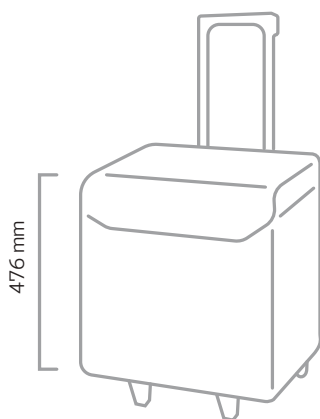

TROLLEY BAG MAKE UP 2.1

COD. TY0431

€ 249,90

- > Borsa trolley morbida make up | composta da due borse separabili | Misure borsa grande: A 420 x L 400 x P 280 mm | Misure borsa piccola: A 200 x L 400 x P 280 mm

MAKE UP 2.1 TROLLEY BAG

- > Soft make up trolley bag | consisting of two separable bags | Big bag dimensions: H 420 x W 400 x D 280 mm | Small bag dimensions: H 200 x W 400 x D 280 mm

TROLLEY BAG MAKE UP

COD. TY0432

€ 199,90

- > Borsa trolley morbida per make up | Apertura frontale con 8 cassetti estraibili | Apertura superiore con 2 ripiani a scomparsa, 6 pochette estraibili ed 1 astuccio per pennelli | Misure totali: A 476 x L 406 x P 286 mm

MAKE UP TROLLEY BAG

- > Soft trolley bag for make up | Front opening with 8 removable drawers | Top opening with 2 retractable shelves, 6 removable pouches and 1 brush case | Total measurements: H 476 x W 406 x D 286 mm