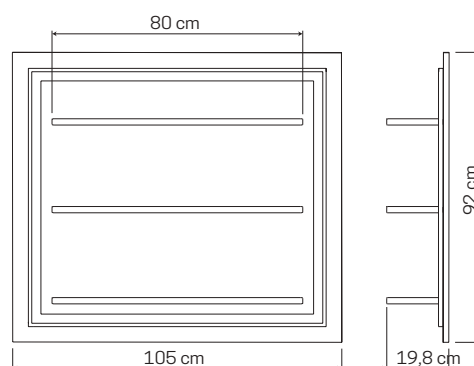

• PARETE EXPO OLD

 # COD. AR0967

€ 750,00

COLORI DISPONIBILI:

■ Nero Frassinato   ■ Wenguè

> A 92 X L 105 X P 19,8 CM

• CASSA OLD EXPO

 # COD. AR0966

€ 2190,00

COLORI DISPONIBILI:

■ Nero Frassinato   ■ Wenguè

> A 100 X L 115 X P 53 CM

• PARETE SERVICE OLD

 # COD. AR0991 € 2190,00

COLORI DISPONIBILI:

■ Nero Frassinato   ■ Wenguè

**> Composizione non personalizzabile
Accessori esclusi**