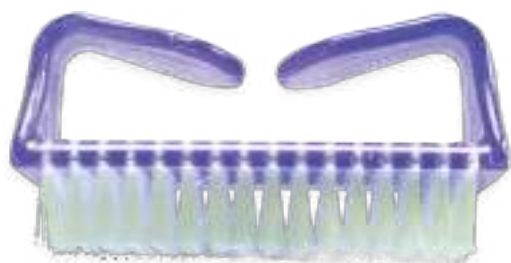

• **SPAZZOLINO
PULISCI UNGHIA**
COD. SN0618
€ 0,99