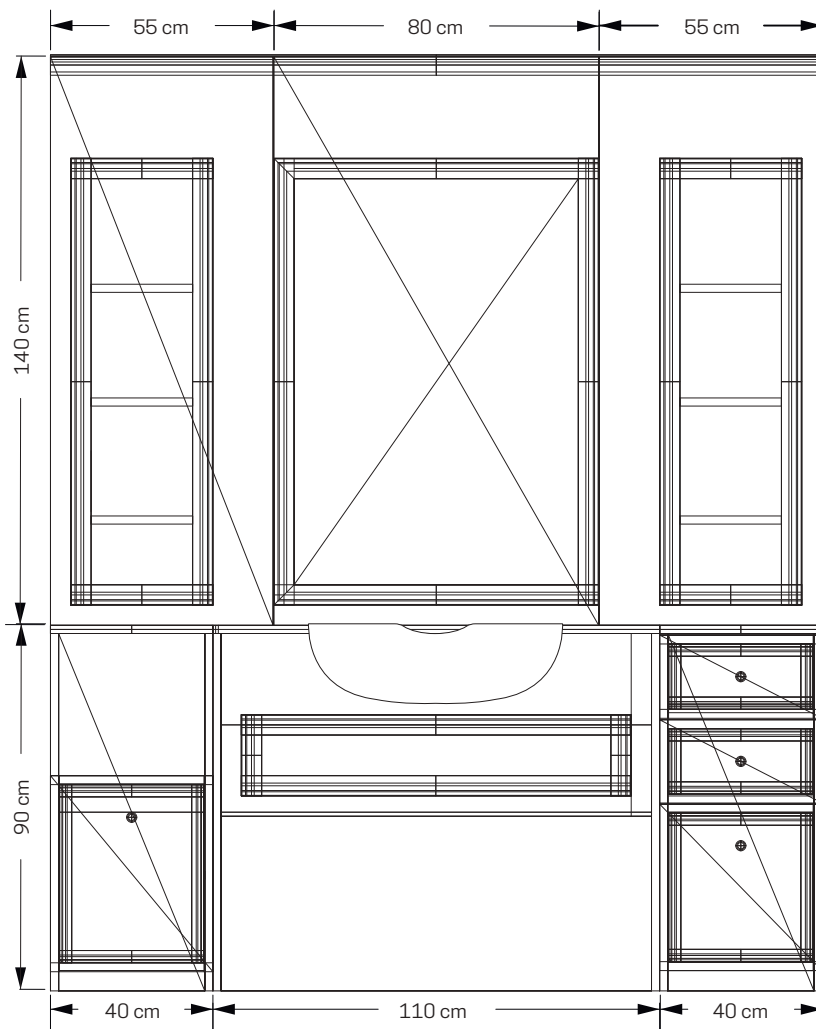

M Design

BARBER OLD

• **BARBER OLD 1
CON PREDISPOSIZIONE VASCA**

COD. AR0961

€ 4990,00

COLORI DISPONIBILI:

■ Nero Frassinato ■ Wenguè

> **Composizione non personalizzabile**
Accessori esclusi
A 230 X L 190 X P 40 CM