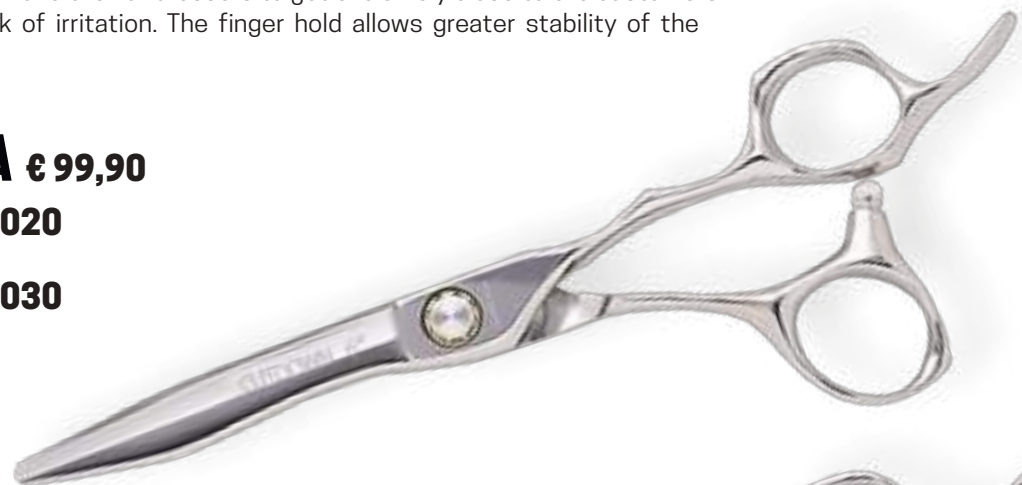

CUTDOWN JAPANESE STEEL

I tagli sono netti, precisi e silenziosi e prevengono la sopravvenienza delle doppie punte. Le punte delle lame, perfettamente lucidate e arrotondate, consentono all'acconciatore finiture estremamente ravvicinate alla cute del cliente, senza che vi siano pericoli di irritazione il poggiadito permette una maggiore stabilità delle punte per tagli particolarmente precisi.

EN - Clean, precise and silent cuts to prevent split ends. The tips of the blades, perfectly polished and rounded, make the hairdressers to get extremely close to the customers scalp, without any risk of irritation. The finger hold allows greater stability of the cutting tips.

• **KAZUMASA € 99,90**

COD. CTD001020

Forbici taglio 5,5'

COD. CTD001030

Forbici taglio 6'