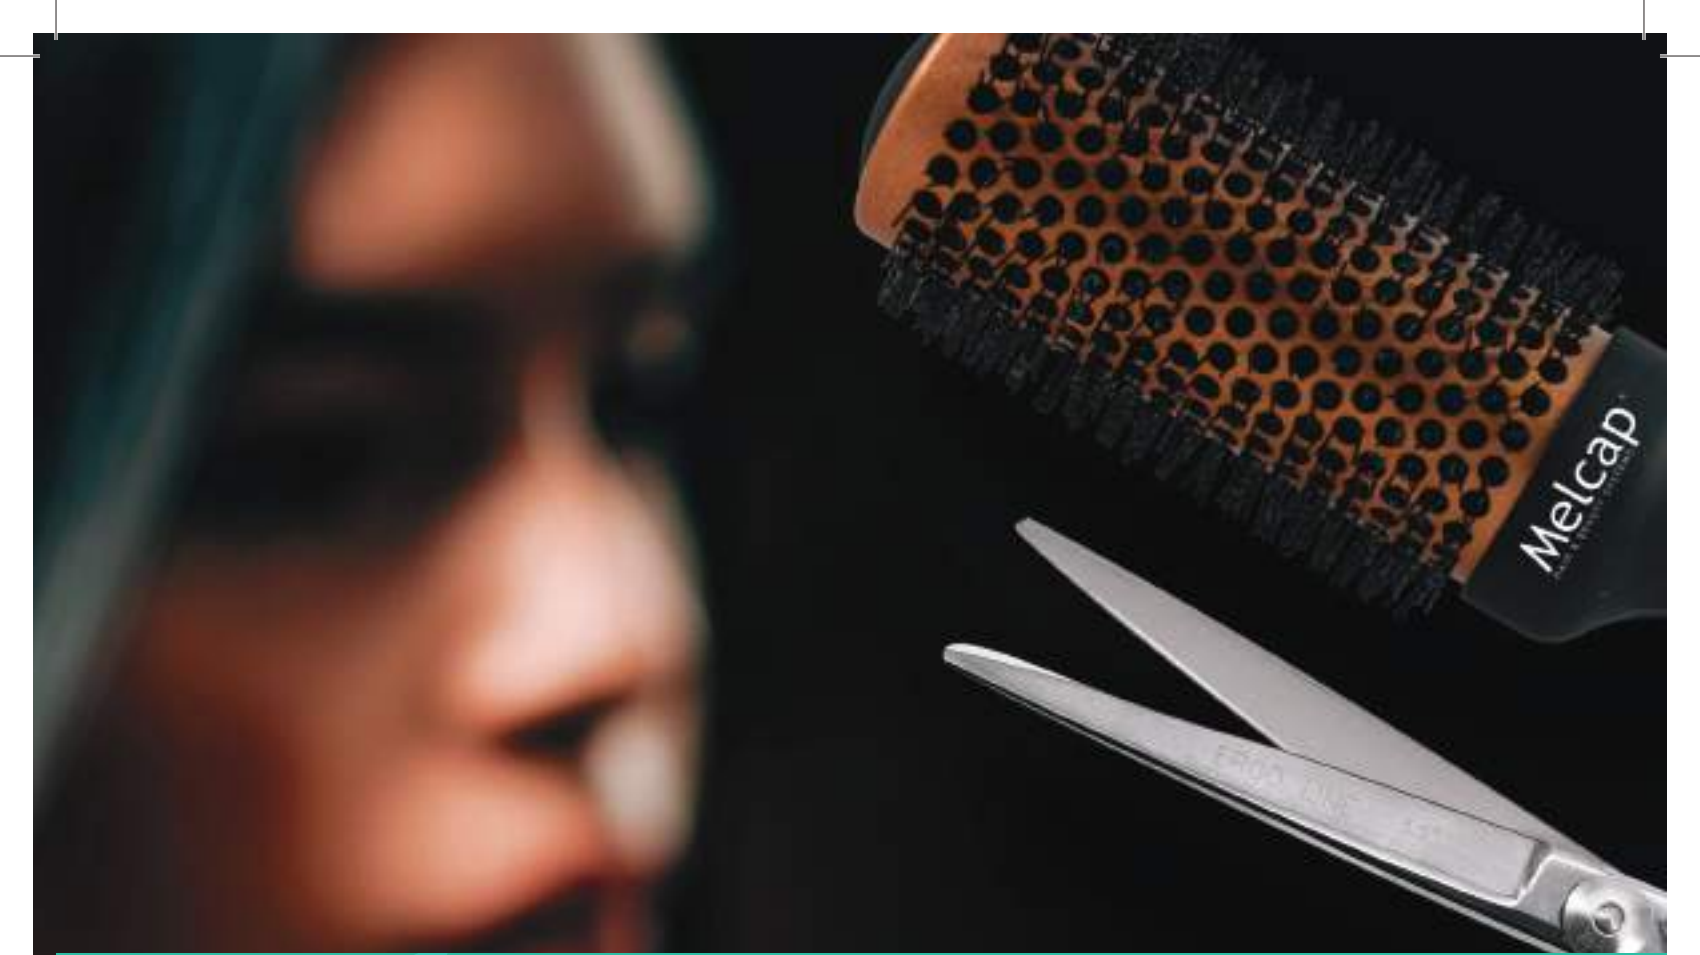

Accessori Parrucchiere

Hairdressing Accessories

SPAZZOLE | Brushes	40
PETTINI | Combs	52
DIFFUSORI | Diffusers	54
PINZE | Clips	55
MANTELE | Capes	56
LAVATESTA | Hair Wash	60
COLORAZIONE | Coloring	61
CARRELLI | Trolleys	62
FORBICI | Scissors	66