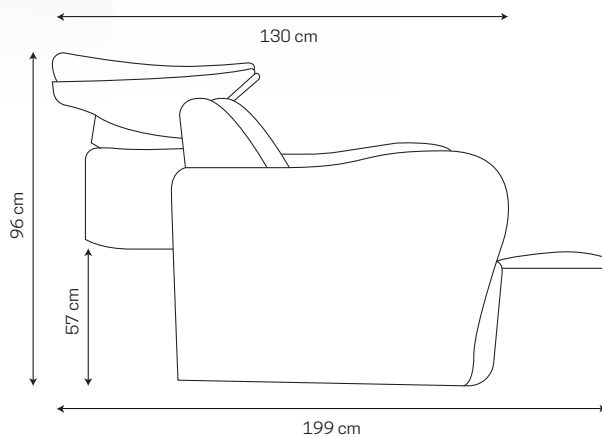

• **POLTRONA
LAVATESTA CHESTER**

NEW

COD. AR9901

€ 1050,00

➤ Poltrona Lavatesta con alzata gambale | miscelatore caldo/freddo | vasca in ceramica.

• **CHESTER HAIR WASH**

➤ Shampoo chair with leg rest elevation | hot/cold mixer | ceramic basin.