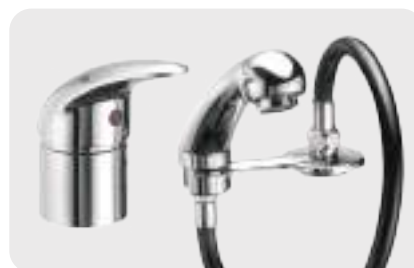

- MISCELATORE + DOCCETTA + ACQUA STOP
- # COD. MSE3305
- € 135,90

- RUBINETTO CON MISCELATORE E TAPPO PUSH
- # COD. AR9906
- € 124,90

- DOCCETTA CON TUBO FLESSIBILE SILVER
- # COD. DT0373S
- € 35,90

- DOCCETTA NERA CON FLESSIBILE
- # COD. DT0373
- € 35,90