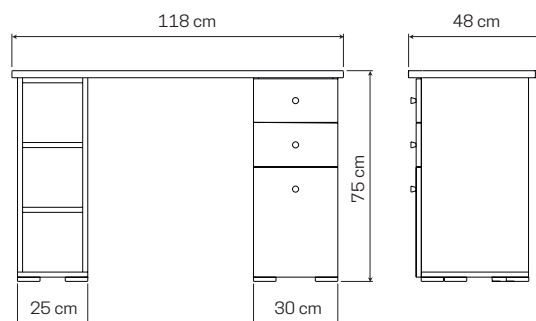

BICOLOR RECONSTRUCTION TABLE WITH ASPIRATOR

- > Practical and comfortable reconstruction table with aspirator | Column with exposed shelves 2 drawers and a door | Large work surface | Sizes: H 75 X W 118 X D 48 cm