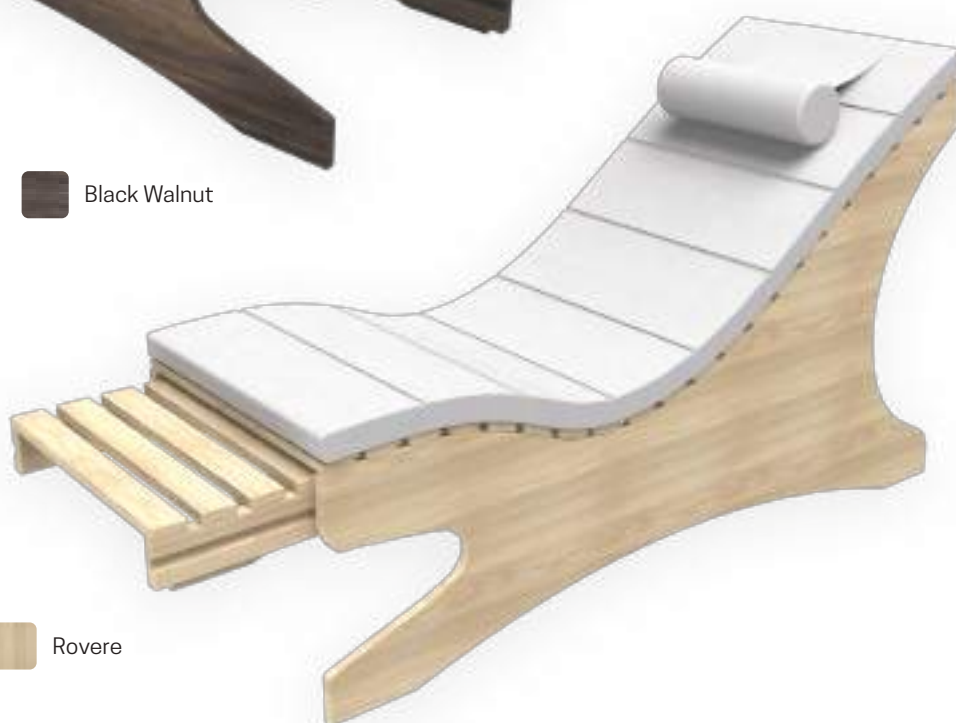

COD. AR0949BW Black Walnut