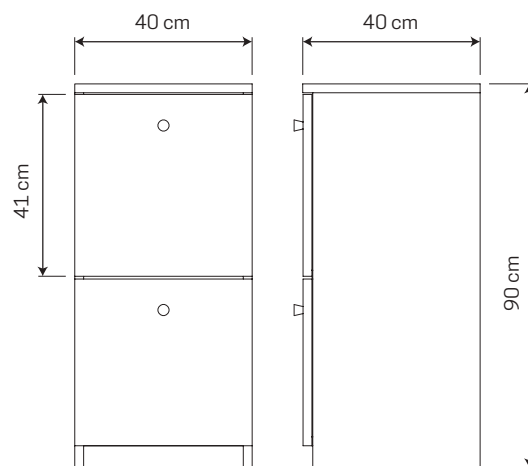

• **PANNELLO
3 PIANI**
€ 340,00

COD. AR0919R

Rovere Naturale

COD. AR0919N

Nero Frassino

> A 110 X L 19,8 X P 40 cm