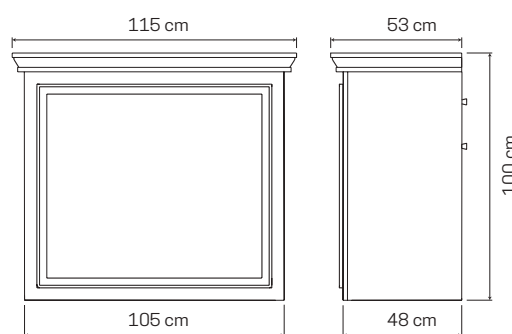

• CASSA OLD EXPO

 # COD. AR0966

€ 2190,00

COLORI DISPONIBILI:

■ Nero Frassinato   ■ Wenguè

> A 100 X L 115 X P 53 CM