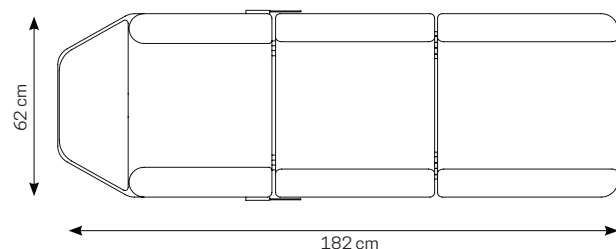

• **LETTINO POLTRONA 2 SNODI**
COD. MT2245
€ 609,90

- Poltrona a 2 snodi dalla struttura metallica verniciata | Altezza regolabile tramite pompa idraulica | Le inclinazioni dello schienale e dei gambali si regolano manualmente | Braccioli estraibili | Rivestimento in PVC bianco facile da pulire | Lunghezza: 182cm | Larghezza: 62 cm | Altezza: regolabile da 62cm a 75cm | Peso: 35 Kg

• **2 JOINTS ARMCHAIR BED**

- 2 joints armchair with coated metal structure | adjustable Height by hydraulic pump | The inclinations of the backrest and the leg can be adjusted manually | Removable armrests | White PVC coating easy to clean | Length: 182cm | Width: 62 cm | Height: adjustable from 62cm to 75cm | Weight: 35 kg

• **LETTINO PIEGHEVOLE ALUPORT**
COD. MT0299
€ 299,90

- Lettino pieghevole in alluminio | Schienale reclinabile | Foro per il viso | Asta portarotolo | Custodia | Colore bianco Lunghezza: 183 cm | Larghezza: 61 cm | Altezza: 74 cm | Peso max supportato: 170 kg | Spessore materassino: 3,5 cm | Peso lettino: 14 kg

• **ALUPORT FOLDABLE BED**

- Aluminum folding bed | Reclining backrest | Face hole | White color | roll holder | Custody case | Length: 183 cm | Width: 61 cm | Height: 74 cm | Max Supported Weight: 170 kg | Mattress thickness: 3.5 cm | Weight: 14 kg