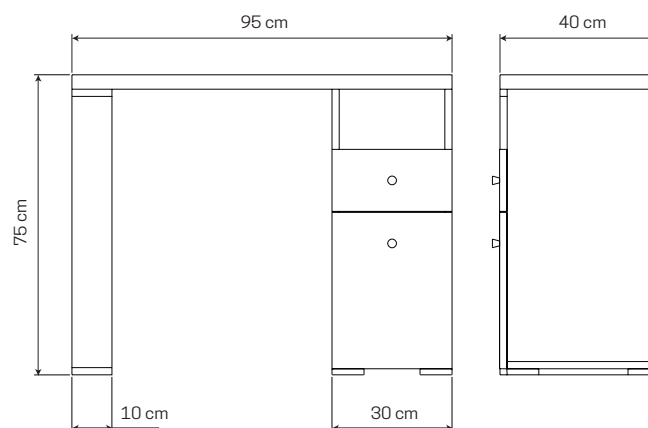

• SINGLE RECONSTRUCTION TABLE

- > Practical and comfortable reconstruction table | Column with exposed shelf | 1 drawer and one door | Large work surface | Measurements: H 75 X L 95 X D 40 cm