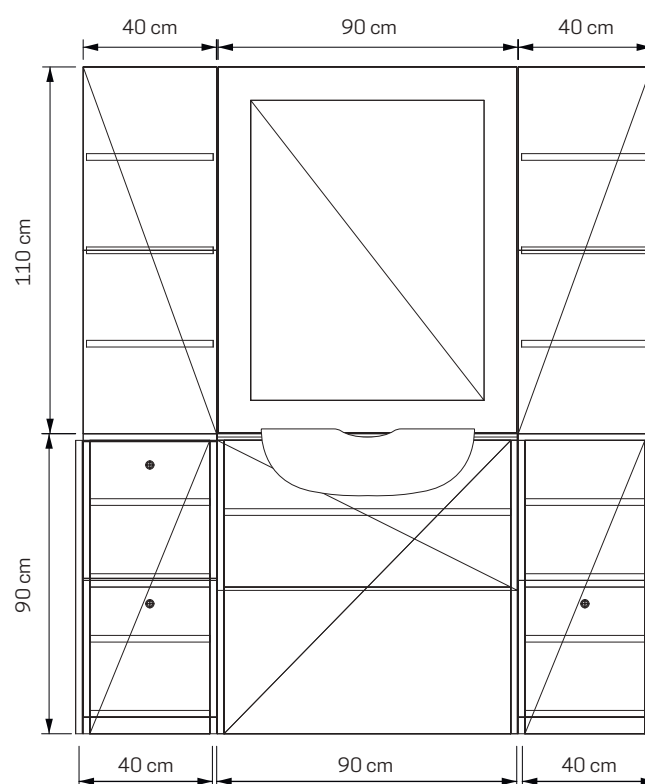

M Design

• **BARBER STATION
DOPPIA PREDISPOSIZIONE VASCA**

COD. AR0925DP

€ 5330,00

COLORE DISPONIBILE:

Rovere Naturale

Nero Frassino

> Accessori esclusi
A 200 X L 300 X P 40 cm