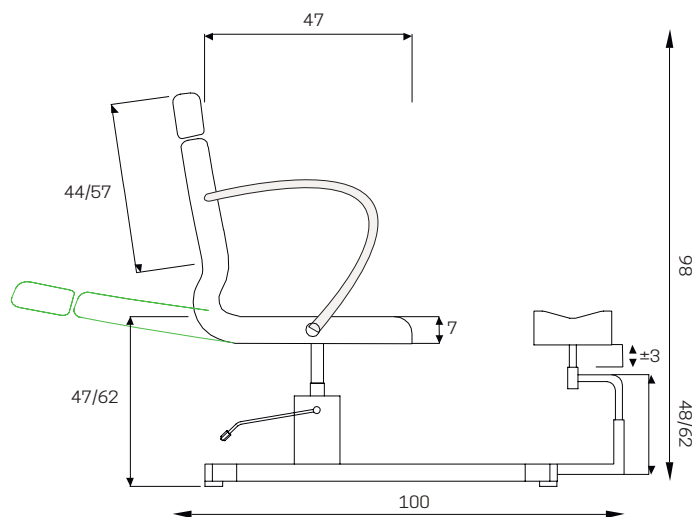

• POLTRONA PODOLOGICA EASY

COD. PP2265
€ 490,00

➤ Struttura in acciaio | Portata massima: 210 kg | Poggiapiedi regolabile | Peso: 35 kg | Dimensioni: 110x64x54 cm

• EASY PODIATRY ARMCHAIR

➤ Steel structure | Maximum capacity: 210 kg | Adjustable footrest | Weight: 35 kg | Sizes: 110x64x54 cm

• POLTRONA PODOLOGICA

COD. PP02204
€ 609,90

➤ Schienale reclinabile da 90° a 180° | Altezza schienale da 44 cm a 57 cm | Altezza seduta da 47cm a 62 cm | Poggiapiedi regolabile in altezza da 48 cm a 62 cm | Misure: 100x60x98 cm

• PODIATRY ARMCHAIR

➤ Reclining backrest from 90° to 180° | Back height from 44 cm to 57 cm | Seat height from 47cm to 62 cm | Footrest | Dimensions: 100x65x115