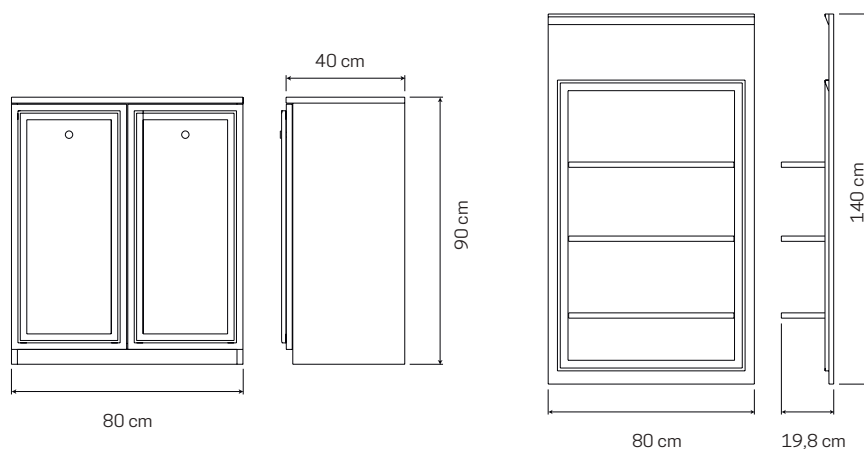

• PARETE SERVICE OLD

 # COD. AR0991 € 2190,00

COLORI DISPONIBILI:

■ Nero Frassinato   ■ Wenguè

**> Composizione non personalizzabile
Accessori esclusi**