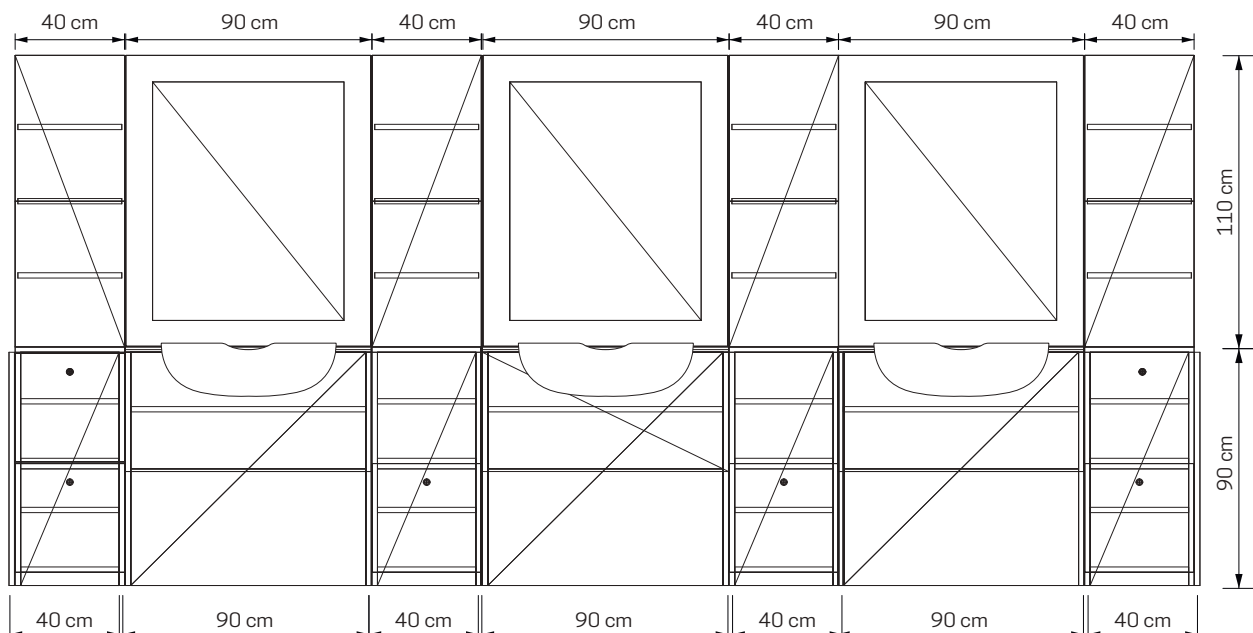

BARBER STATION TRIPLA CON PREDISPOSIZIONE VASCA

COD. AR0925TR

€ 7630,00

COLORE DISPONIBILE:

Rovere Naturale Nero Frassino

- Accessori esclusi
  A 200 X L 300 X P 40 cm
- # AR0919P 2 PZ pannello 3 ripiani
- AR0920P 2 PZ mobile con anta e vano giorno
- AR0921P 3 PZ pannello specchio
- AR0926P 3 PZ mobile centrale con predisposizione vasca
- AR0923P 2 PZ mobile pensile con anta
- AR0924P 2 PZ mobile con 2 ante e foro lavandino