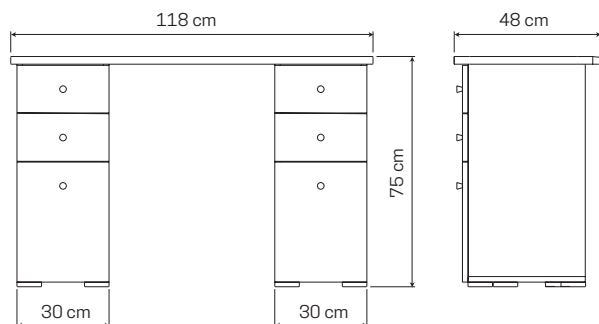

DUO BICOLOR RECONSTRUCTION TABLE WITH ASPIRATOR

- > Practical and comfortable reconstruction table with aspirator | 4 drawers and two doors | Large work surface | Sizes: H 75 X W 118 X D 48 cm