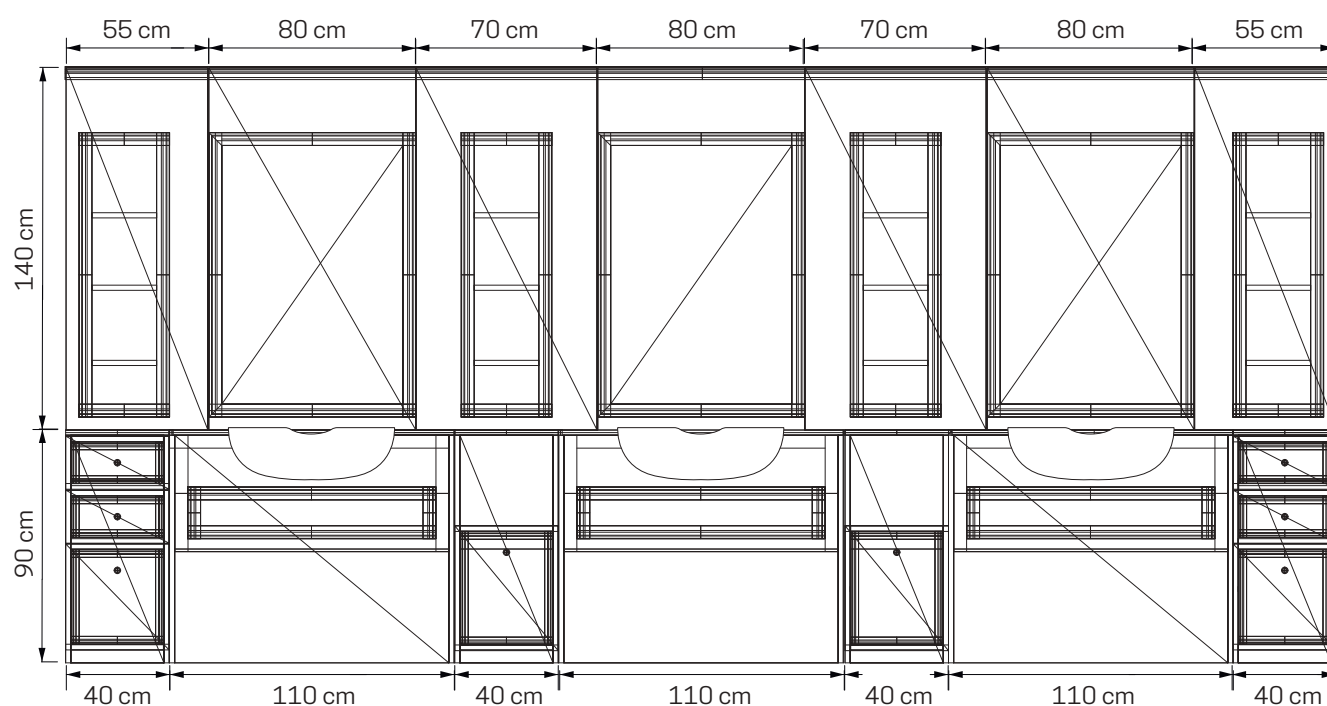

M Design

● **BARBER OLD 3
CON PREDISPOSIZIONE
VASCA**

COD. AR0983

€ 12.290,00

COLORI DISPONIBILI:

■ Nero Frassinato   ■ Wenguè

➤ **Composizione non personalizzabile**
Accessori esclusi
A 230 X L 490 X P 40 cm