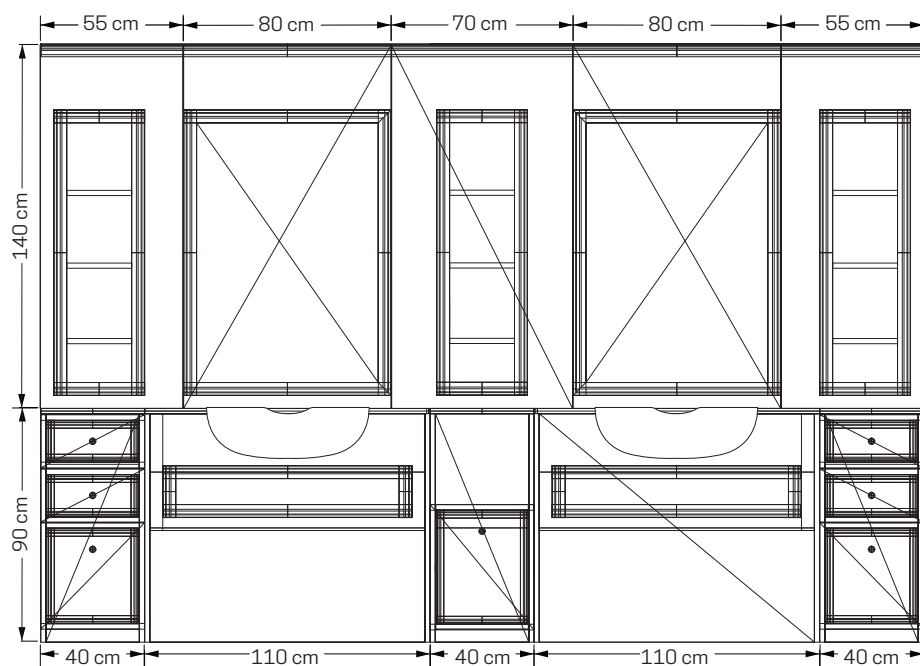

• **BARBER OLD 2
CON PREDISPOSIZIONE
VASCA**

COD. AR0962

€ 7990,00

COLORI DISPONIBILI:

■ Nero Frassinato   ■ Wenguè

➤ **Composizione non personalizzabile**

Accessori esclusi

A 230 X L 340 X P 40 cm