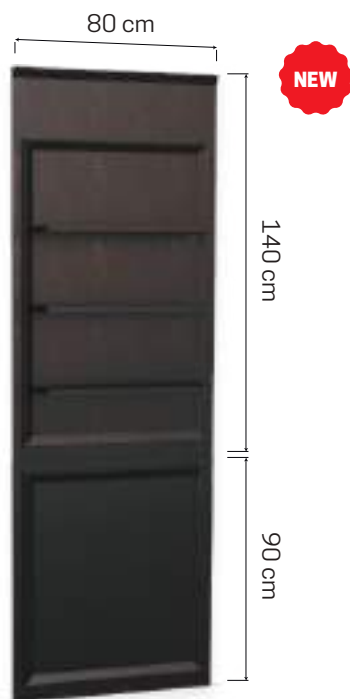

➤ Accessori esclusi
Composizione non personalizzabile
A 230 x L 80 x P 19,8 cm

● **PARETE SERVICE
CON MOBILE
BARBER VINTAGE**

COD. AR0994
€ 2190,00

COLORI DISPONIBILI:

- Nero
- Frassinato
- Wenguè

➤ Accessori esclusi
Composizione non personalizzabile
A 230 x L 80 x P 40 cm