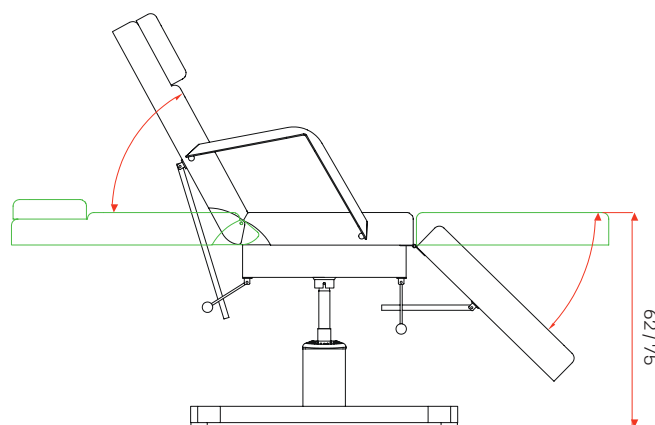

• **LETTINO POLTRONA 2 SNODI**
COD. MT2245
€ 609,90

- Poltrona a 2 snodi dalla struttura metallica verniciata | Altezza regolabile tramite pompa idraulica | Le inclinazioni dello schienale e dei gambali si regolano manualmente | Braccioli estraibili | Rivestimento in PVC bianco facile da pulire | Lunghezza: 182cm | Larghezza: 62 cm | Altezza: regolabile da 62cm a 75cm | Peso: 35 Kg

• **2 JOINTS ARMCHAIR BED**

- 2 joints armchair with coated metal structure | adjustable Height by hydraulic pump | The inclinations of the backrest and the leg can be adjusted manually | Removable armrests | White PVC coating easy to clean | Length: 182cm | Width: 62 cm | Height: adjustable from 62cm to 75cm | Weight: 35 kg

• **LETTINO PIEGHEVOLE ALUPORT**
COD. MT0299
€ 299,90

- Lettino pieghevole in alluminio | Schienale reclinabile | Foro per il viso | Asta portarotolo | Custodia | Colore bianco Lunghezza: 183 cm | Larghezza: 61 cm | Altezza: 74 cm | Peso max supportato: 170 kg | Spessore materassino: 3,5 cm | Peso lettino: 14 kg

• **ALUPORT FOLDABLE BED**

- Aluminum folding bed | Reclining backrest | Face hole | White color | roll holder | Custody case | Length: 183 cm | Width: 61 cm | Height: 74 cm | Max Supported Weight: 170 kg | Mattress thickness: 3.5 cm | Weight: 14 kg