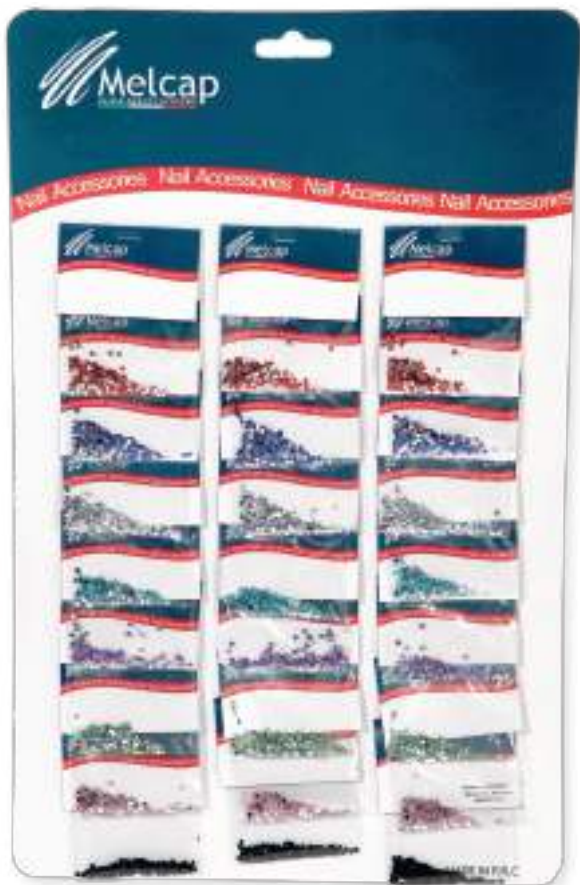

FINO AD ESAURIMENTO

**• STRASS DECORATIVI
PER UNGHIE**

 # COD. ND0611

€ 4,99

COLORI ASSORTITI
CARTELLA DA 14 BUSTINE